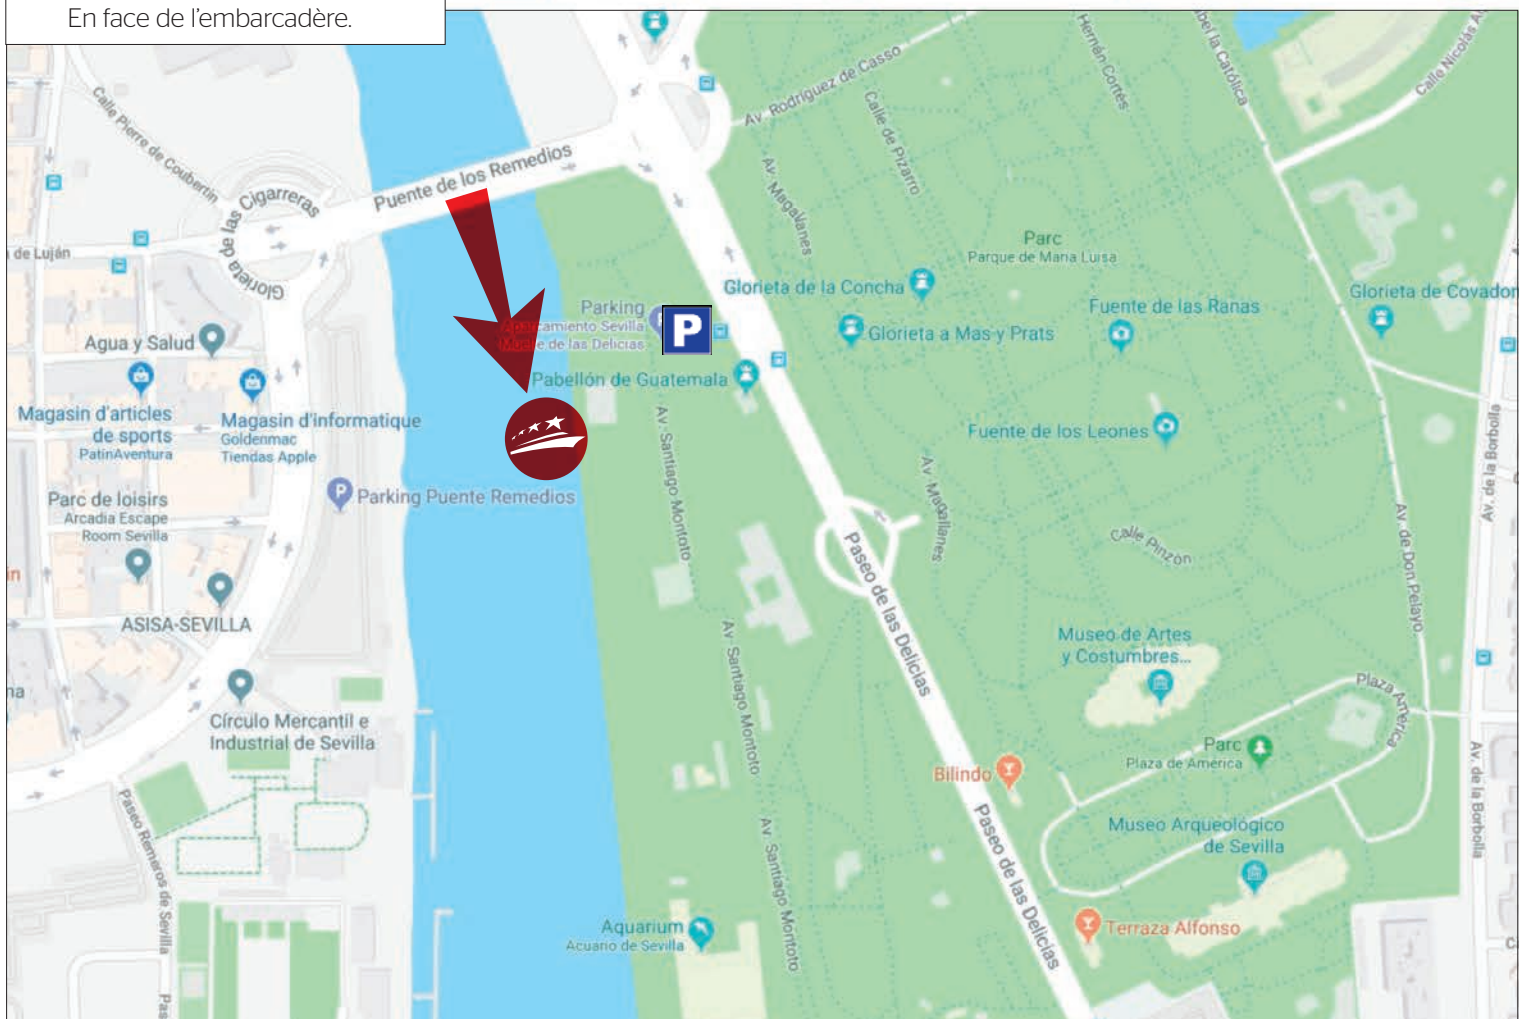

P Parking Muelle de las Delicias
En face de l'embarcadère.

Le bateau est amarré au **QUAI DE LAS DELICIAS**.

Il se trouve en face du parc Maria Luisa.

Contacts utiles (en cas d'urgence) :

- MS Belle de Cadix : (0034) 955.124.597