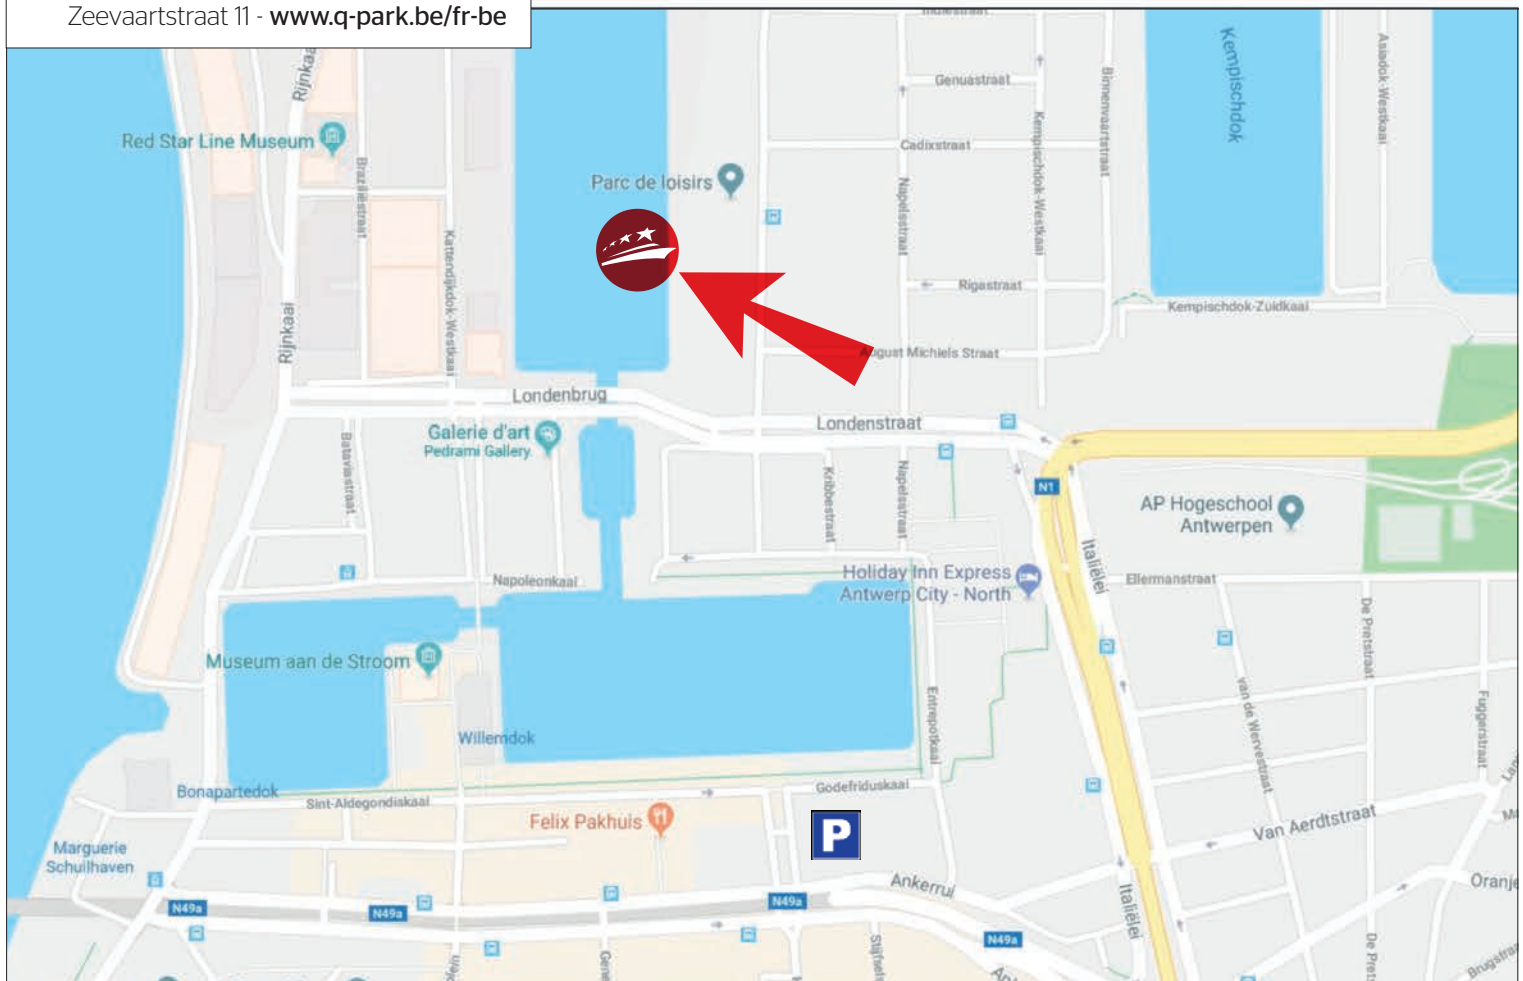

P Parking Godefriduskaai
Zeevaartstraat 11 - www.q-park.be/fr-be

ANVERS

Votre Bateau est amarré au **KATTENDIJKDOK OOSTKAAI**.