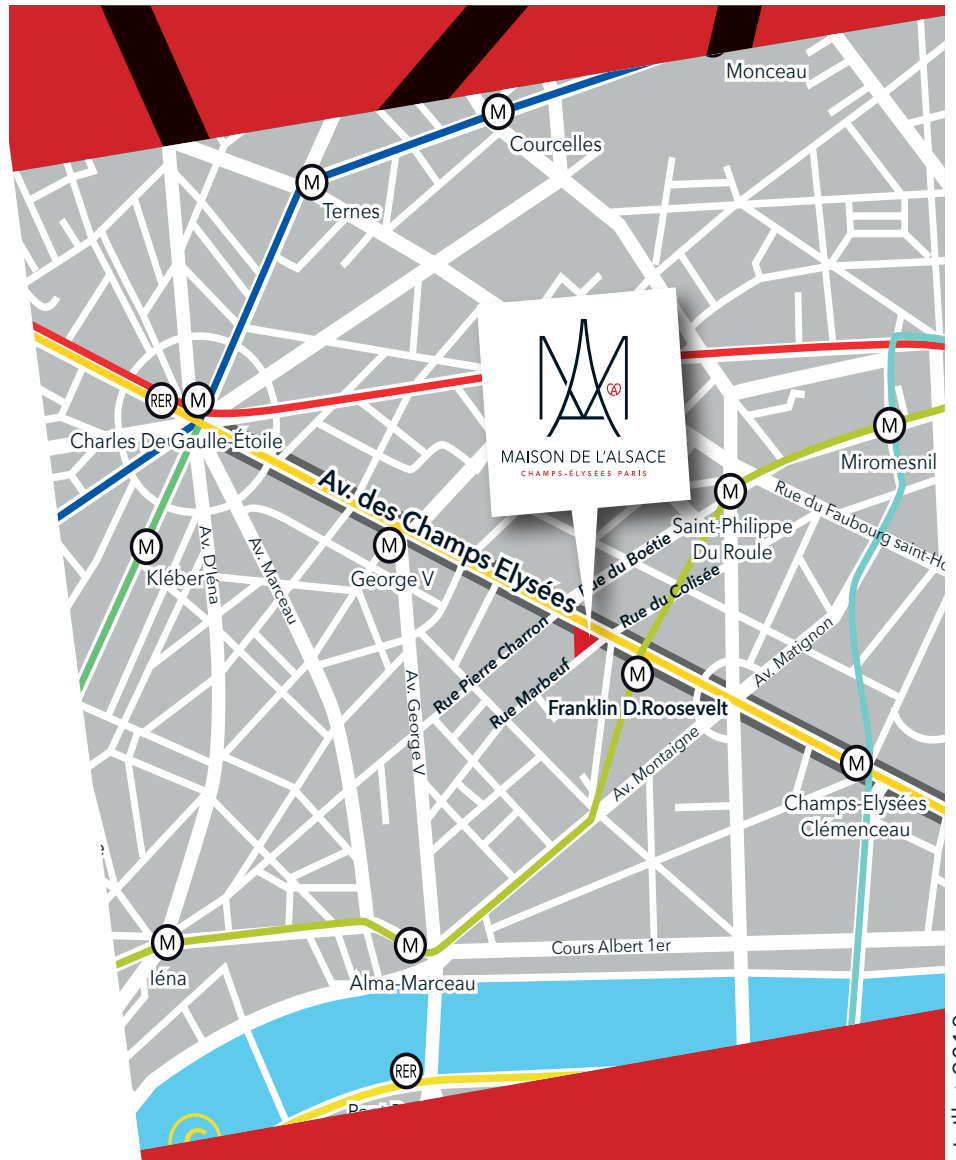

Situation et accès

Entrée centre d'affaires :
39 avenue des Champs-Élysées
75008 Paris
Entre L'Alsace et Five Guys

Entrée prestataires :
41 rue Marbeuf 75008

Accès

Métro
Lignes 1 et 9
Station Franklin D. Roosevelt

Bus 32 et 73
Arrêt La Boétie Champs-Élysées

À moins de 30 mn des gares pari-
siennes

Aéroport de Roissy-Cdg à 45mn
Aéroport d'Orly à 30 mn

Parking
Parking Indigo, 64 Av. des
Champs-Élysées, 75008 Paris
Parking Indigo, 65 Rue Pierre
Charron, 75008 Paris
Interparking, 24 Rue François 1er,
75008 Paris